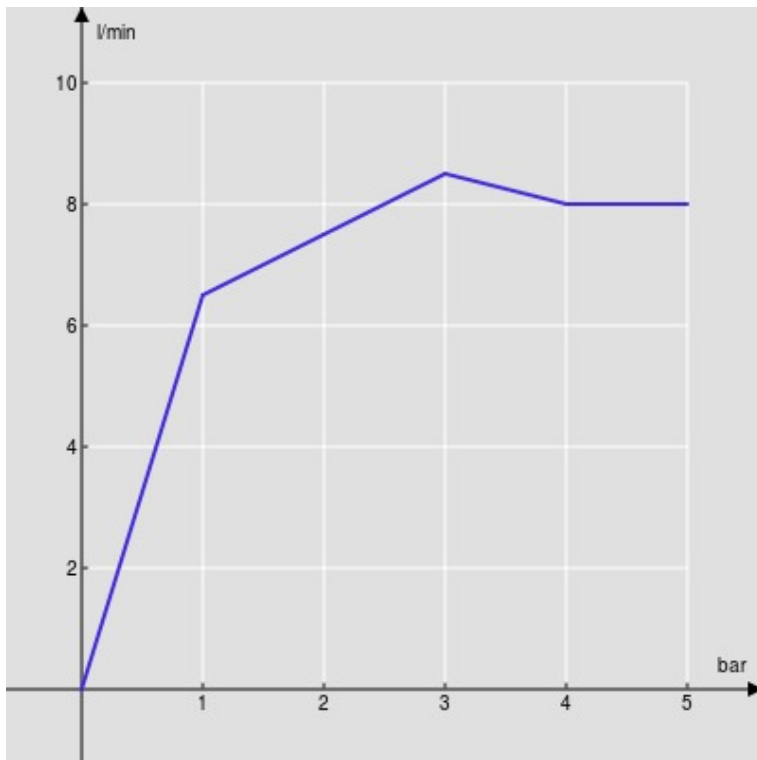

SPECIFICHE

Bicomando

Velvet black

Aeratore anticalcare M 16,5 x 1

Bocca girevole

Getto orientabile

Scarico 1 1/4"

Flessibili inox ø 3/8"

Imballo: 56,5 x 29 x 7,1 cm / 0,01163 m<sup>3</sup> / 2,45 kg

CERTIFICAZIONI

DIAGRAMMA DI PORTATA: ACQUA CALDA/FREDDA

— Aeratore

DIAGRAMMA DI PORTATA: ACQUA MISCELATA

— Aeratore