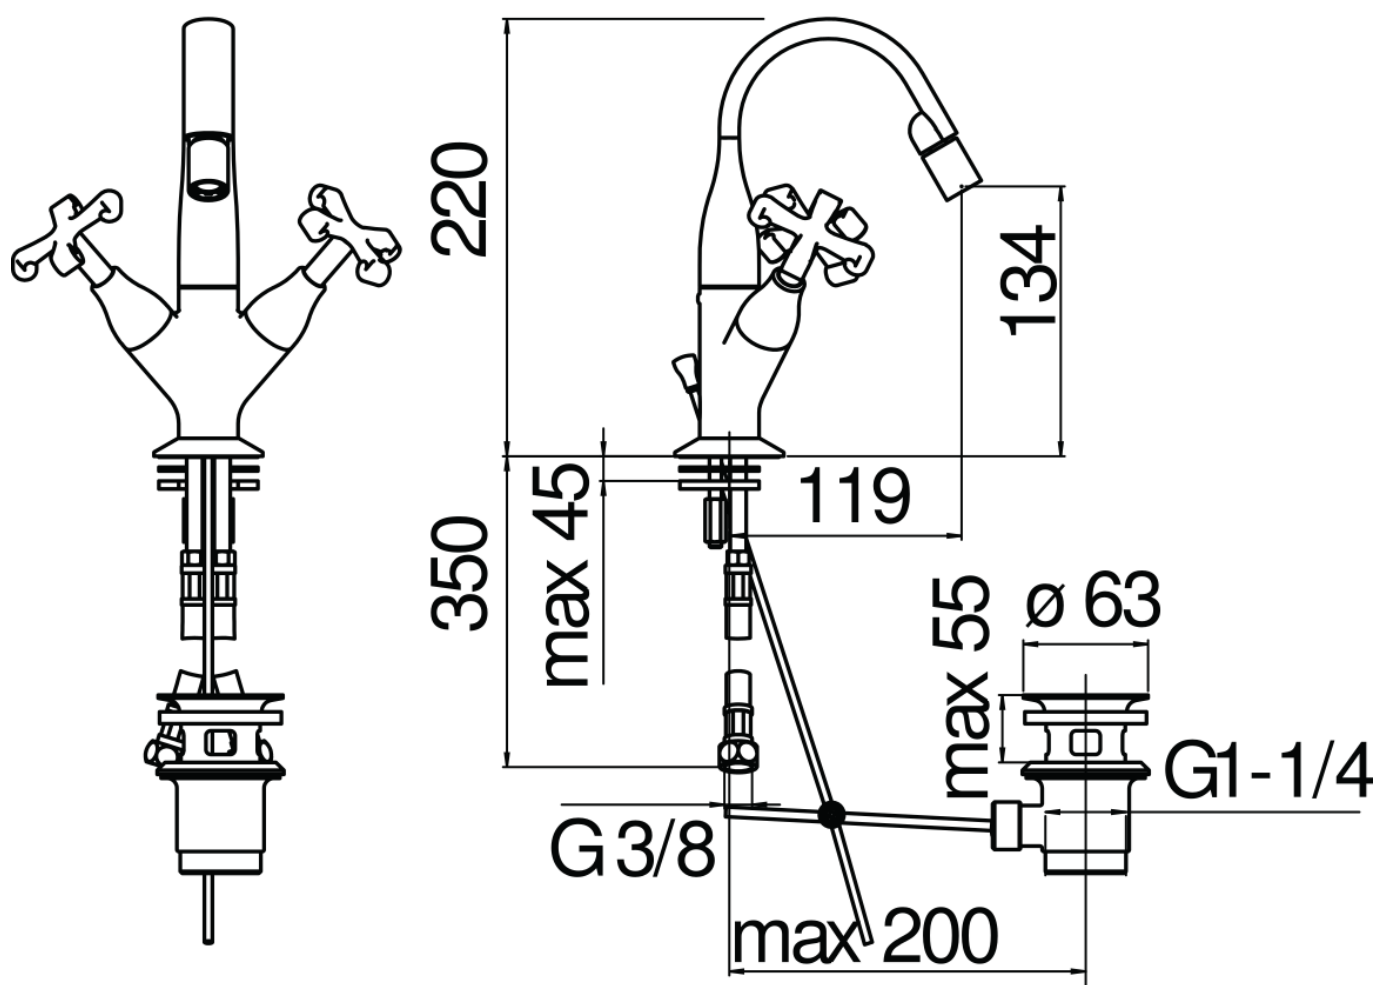

SPECIFICHE

Bicomando

Velvet black

Aeratore anticalcare M 16,5 x 1

Bocca girevole

Getto orientabile

Scarico 1 1/4"

Flessibili inox ø 3/8"

Imballo: 56,5 x 29 x 7,1 cm / 0,01163 m<sup>3</sup> / 2,45 kg

CERTIFICAZIONI

DIAGRAMMA DI PORTATA: ACQUA CALDA/FREDDA

— Aeratore

DIAGRAMMA DI PORTATA: ACQUA MISCELATA

— Aeratore