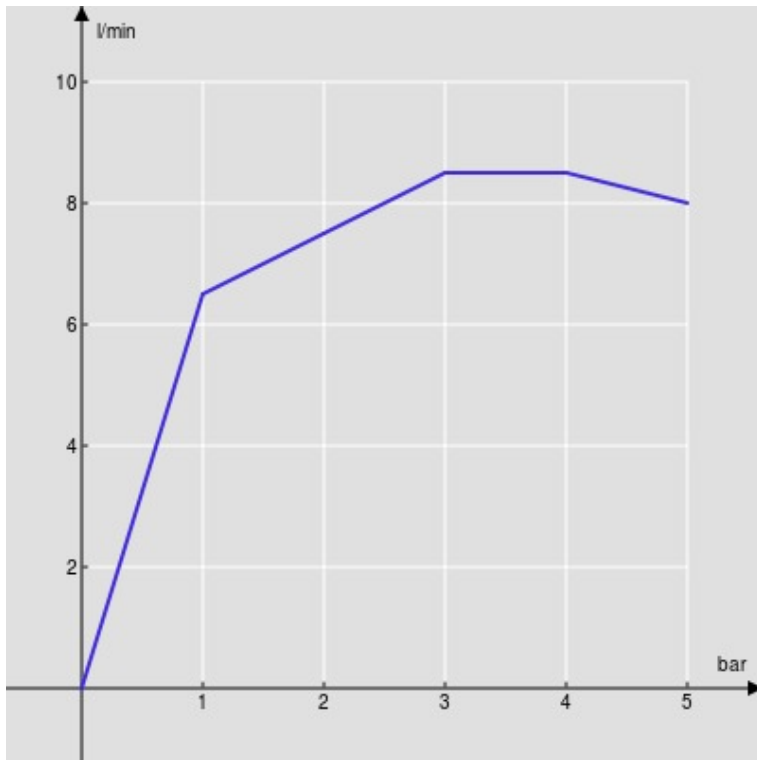

SPECIFICHE

Bicomando

Velvet black

Aeratore anticalcare M 16,5 x 1

Bocca girevole

Getto orientabile

Scarico 1 1/4"

Flessibili inox ø 3/8"

Imballo: 56,5 x 29 x 7,1 cm / 0,01163 m<sup>3</sup> / 2,45 kg

CERTIFICAZIONI

DIAGRAMMA DI PORTATA: ACQUA CALDA/FREDDA

— Aeratore

DIAGRAMMA DI PORTATA: ACQUA MISCELATA

— Aeratore